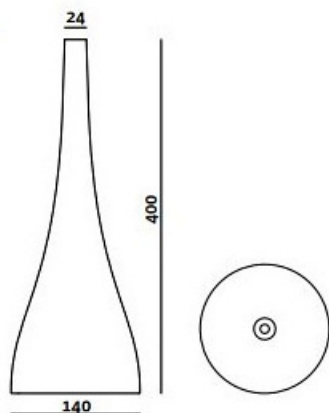

Dimensioni

Ø 140 mm

H 400 mm

Weight 3 kg

dimensions

Con **FixCrete** è possibile creare una superficie con spessori da 15 mm.

Grazie a ciò, i prodotti realizzati in **Fixcrete** hanno un peso otto volte inferiore rispetto al calcestruzzo normale.