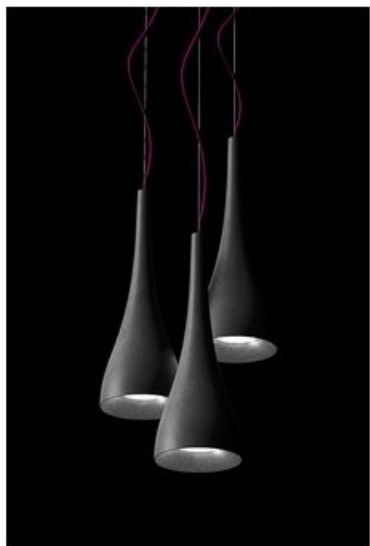

[ILLUMINAZIONE](#) > [Lampadari Moderni](#)

Euro 275,00

Sospensione OCUN cemento alleggerito

Codice: OCUN08

Gravelli

Marchio:

Descrizione

OCUN è una lampada a sospensione realizzata in calcestruzzo da Tomáš Vacek. Lampada dalle linee naturali di un delicato bocciolo di fiore. È perfetta come faretto su un'isola di cucina, un tavolo o un bancone della reception. Un'illuminazione in cemento è sostenuta da un robusto filo d'acciaio. Un cavo tessile nero viene fornito con il prodotto (2,5 m). Colori calcestruzzo: grigio, antracite.

Dimensioni

Ø 140 mm

H 400 mm

Weight 3 kg

dimensions

Con **FixCrete** è possibile creare una superficie con spessori da 15 mm.

Grazie a ciò, i prodotti realizzati in **Fixcrete** hanno un peso otto volte inferiore rispetto al calcestruzzo normale.