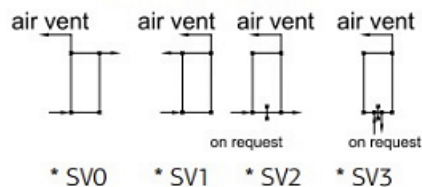

note aggiuntive

CONSEGNA 15 gg.lavorativi dall'ordine. TRASPORTO con corriere SDA e scarico al piano strada.

Potete scegliere il colore RAL di vostra preferenza indicandone il codice nel Rigo di Messaggi al Fornitore prima di terminare la

Hydraulic connections for vertical version

Hydraulic connections for horizontal version

Max. working pressure 7 bar

Max. working temperature 90°C

Mount

A -
B -
C -
D -
E -
F -
G -
H -
I -

	Height (H)	Length (L)	Centres (A)	No el	Weight	Volume	Δt=30
	mm	mm	mm	pcs	kg	l	
A	850	400	814	10	10.4	2.8	244
B	850	520	814	13	13.5	3.6	317
C	850	600	814	15	15.6	4.1	365
D	1200	400	1164	10	14.3	3.7	335
E	1200	520	1164	13	18.5	4.8	435
F	1200	600	1164	15	21.4	5.5	503
G	1800	400	1764	10	20.9	5.2	493
H	1800	520	1764	13	27.2	6.8	640
I	1800	600	1764	15	31.4	7.8	735