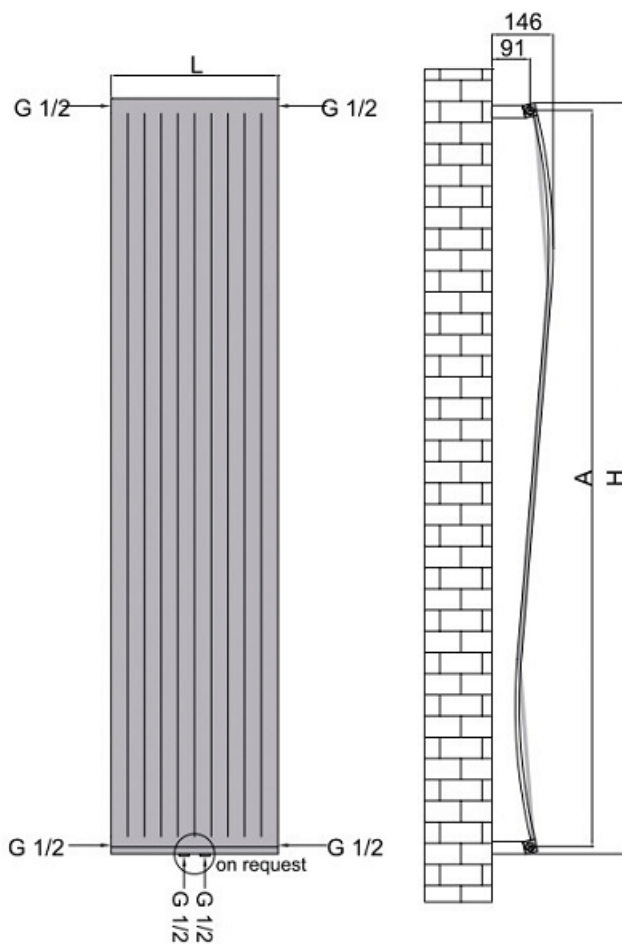

note aggiuntive

CONSEGNA 15 gg.lavorativi dall'ordine. TRASPORTO con corriere SDA e scarico al piano strada.

Potete scegliere il colore RAL di vostra preferenza indicandone il codice nel Rigo di Messaggi al Fornitore prima di terminare la

Hydraulic connections for vertical version

Hydraulic connections for horizontal version

Max. working pressure 7 bar

Max. working temperature 90°C

Mount

A -
B -
C -
D -
E -
F -
G -
H -
I -

	Height (H)	Length (L)	Centres (A)	No el	Weight	Volume	Δt=30
	mm	mm	mm	pcs	kg	l	
A	850	400	814	10	10.4	2.8	244
B	850	520	814	13	13.5	3.6	317
C	850	600	814	15	15.6	4.1	365
D	1200	400	1164	10	14.3	3.7	335
E	1200	520	1164	13	18.5	4.8	435
F	1200	600	1164	15	21.4	5.5	503
G	1800	400	1764	10	20.9	5.2	493
H	1800	520	1764	13	27.2	6.8	640
I	1800	600	1764	15	31.4	7.8	735