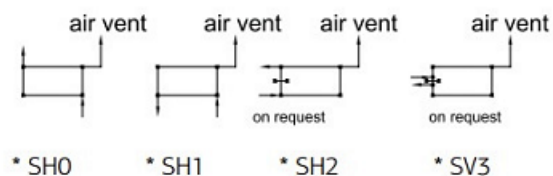

note aggiuntive

CONSEGNA 15 gg.lavorativi dall'ordine. TRASPORTO con corriere SDA e scarico al piano strada.

Potete scegliere il colore RAL di vostra preferenza indicandone il codice nel Rigo di Messaggi al Fornitore prima di terminare la

Hydraulic connections for vertical version

Hydraulic connections for horizontal version

Max. working pressure 7 bar

Max. working temperature 90°C

Mount

A -
B -
C -
D -
E -
F -
G -
H -
I -

	Height (H)	Length (L)	Centres (A)	No el	Weight	Volume	Δt=30
	mm	mm	mm	pcs	kg	l	
A	850	400	814	10	10.4	2.8	244
B	850	520	814	13	13.5	3.6	317
C	850	600	814	15	15.6	4.1	365
D	1200	400	1164	10	14.3	3.7	335
E	1200	520	1164	13	18.5	4.8	435
F	1200	600	1164	15	21.4	5.5	503
G	1800	400	1764	10	20.9	5.2	493
H	1800	520	1764	13	27.2	6.8	640
I	1800	600	1764	15	31.4	7.8	735