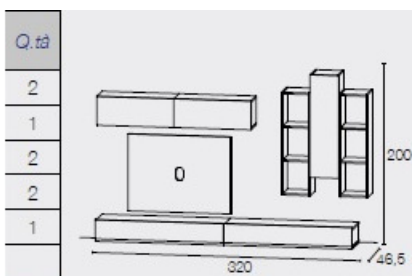

Colori: visone frassinato - fango laccato

Zoccolo: fango laccato

1,12

197

S39001	Descrizione elemento
39B0323	Base a terra L.150 - H.26 cm
39H0136	Pannello porta TV L.120 cm
39S0123	Pensile orizzontale L.90 cm
39P0311VE	Pensile a giorno vert. H.120 cm
39T0323	Pensile verticale H.120 cm