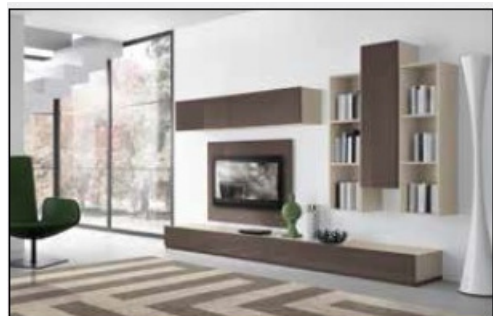

[ZONA GIORNO](#) > [Soggiorno Moderno](#)

Euro 1179,97

Parete living SONIA ml. 3,20

Codice: S39001

Marchio:

Descrizione

Finiture: visone frassinato, fango laccato. Zoccolo: fango laccato. L 320cm. P 46,5cm. H 200cm.

Colori: visone frassinato - fango laccato

Zoccolo: fango laccato

1,12

197

S39001	Descrizione elemento
39B0323	Base a terra L.150 - H.26 cm
39H0136	Pannello porta TV L.120 cm
39S0123	Pensile orizzontale L.90 cm
39P0311VE	Pensile a giorno vert. H.120 cm
39T0323	Pensile verticale H.120 cm