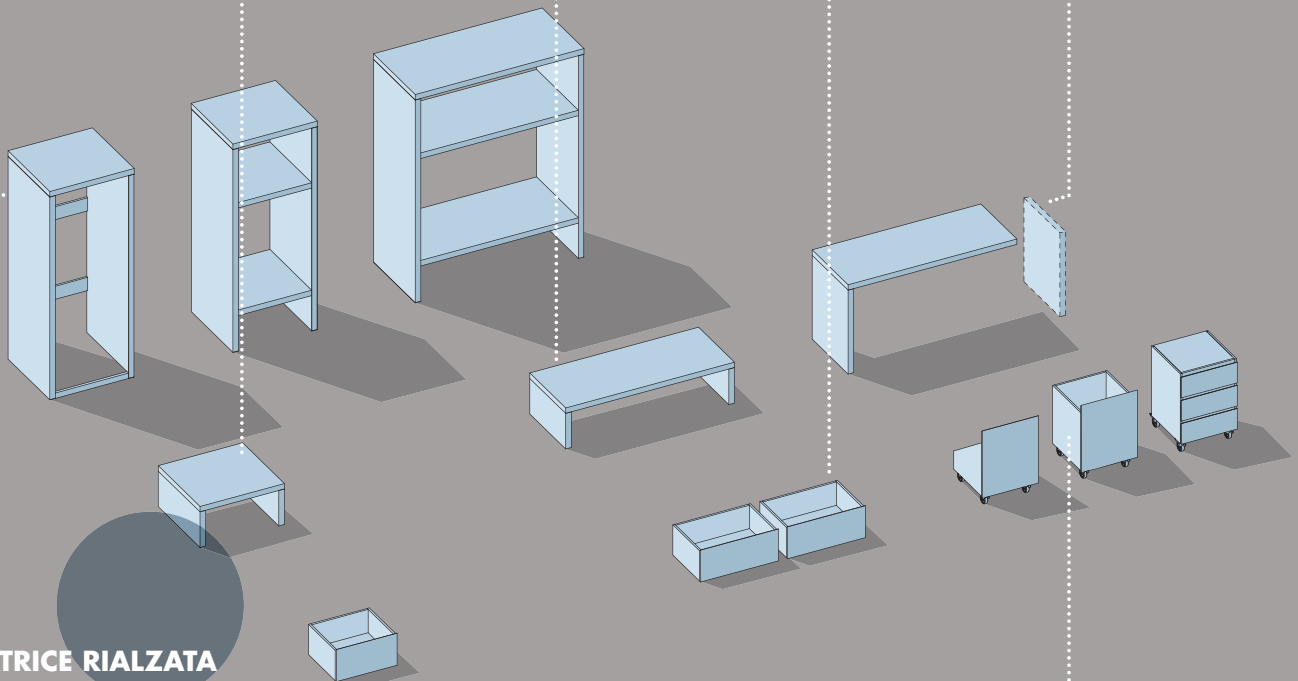

IDROBOX/LAUNDRIES

- _Programma modulare per lo spazio lavanderia.
- _Modular laundry space arrangements.
- _Modulares Programm für den Waschmaschinenbereich.
- _Programme modulaire pour la buanderie.
- _Programa modular par el espacio lavandería.

COLONNE PORTA LAVATRICE/ ACIUGATRICE

Washing machine/dryer
vertical unit
Hochschränke für Waschmaschi-
ne/Wäschetrockner
Colonnes meuble machine à
laver/séchoir à linge
Columnas para la Lavadora/
Secadora

L. **75/150** cm
P. **70** cm
H. **191** cm

PANCA PORTALAVATRICE

Washing machine housing bench
Waschmaschinenbank
Banc porte-machine à laver
Banco para la Lavadora

L. **75** cm
P. **70** cm
H. **37,6** cm

PANCA

Bench
Bank
Banc
Banco

L. **120/135/150/180** cm
P. **50/60/70** cm
H. **37,6** cm

CASSETTI SU RUOTE

Drawers on rollers
Schubladen auf Rädern
Tiroirs sur roulettes
Cajones de ruedas

L. **54/69** cm
P. **50** cm
H. **29** cm

PIANO "PONTE"

Bridge element
Brückes Element
Élément à pont
Elemento à puente

L. max **400** cm
P. **50/60/70** cm
H. **94,5** cm

LAVATRICE RIALZATA DA TERRA DI 37 CM

Raised washing machine (37 cm above ground)
Waschmaschine 37 cm über dem Boden
Machine à laver surélevée du sol de 37 cm
Lavadora levantada del suelo de 37 cm

CONTENITORI SU RUOTE

Cabinets en wheels
Schrank mit Rad
Conteneurs on roulettes
Contenedor con ruedas

L. **60** cm
P. **60** cm
H. **86-89** cm