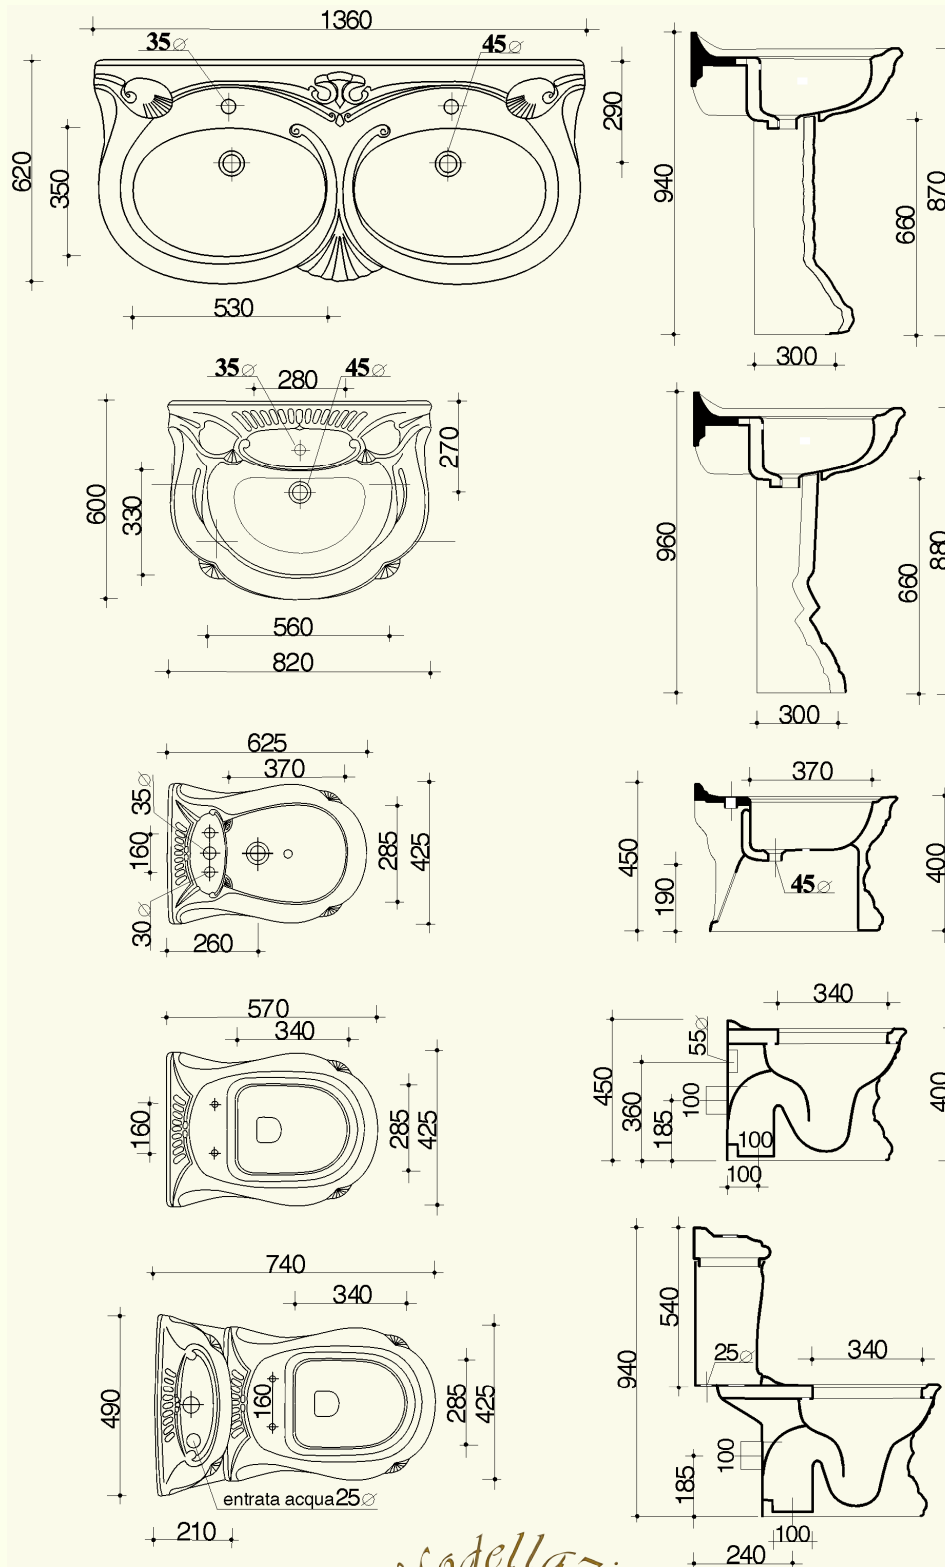

MAJESTY

MAJESTY

Scheda Tecnica

Modellazione
ALA
 CERAMICA

Made in Italy

MODELLAZIONE SRL

Via Civita Castellana km. 4.400 - 01030 Castel S. Elia (VT) ITALY
 tel.: +39.0761.599111 - 599511 fax: +39.0761.599170
<http://www.modellazione.it> e-mail: modellazione srl@tiscalinet.it